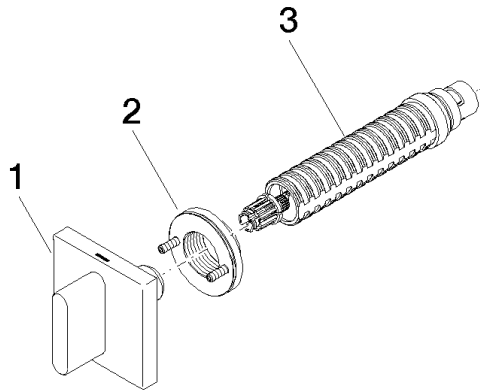

36 607 707

- rosace 60 x 60 mm
- avec marquage chaud
- tête de commande avec broche et douille à sectionner

	Chrome	36 607 707-00
	Platine brossé	36 607 707-06
	Dark Chrome	36 607 707-19
	Champagne brossé (Or 22cts)	36 607 707-46
	Champagne (Or 22cts)	36 607 707-47
	Dark Platinum brossé	36 607 707-99

Accessoires requis

- Robinet à encastrer 1/2" -** 35 607 970 90
- profondeur de montage max. 150 mm
 - profondeur de montage mini. 105 mm

36 607 707

mm [inches]

Certificats

DVGW_DW-
6501DN0116.

IAPMO_4976 (1).

LGA_29931.

WRAS_2010066.

LGA_29932.

36 607 707

Liste des pièces de rechange

N°	Article Numéro	Désignation	Fréquence de montage	Délai de livraison
1	90 20 70 051 03-00	poignée (hot)	1	10
2	90 21 02 108 00 90	rondelle	1	2
3	90 90 03 142 00 90	tête céramique	1	2